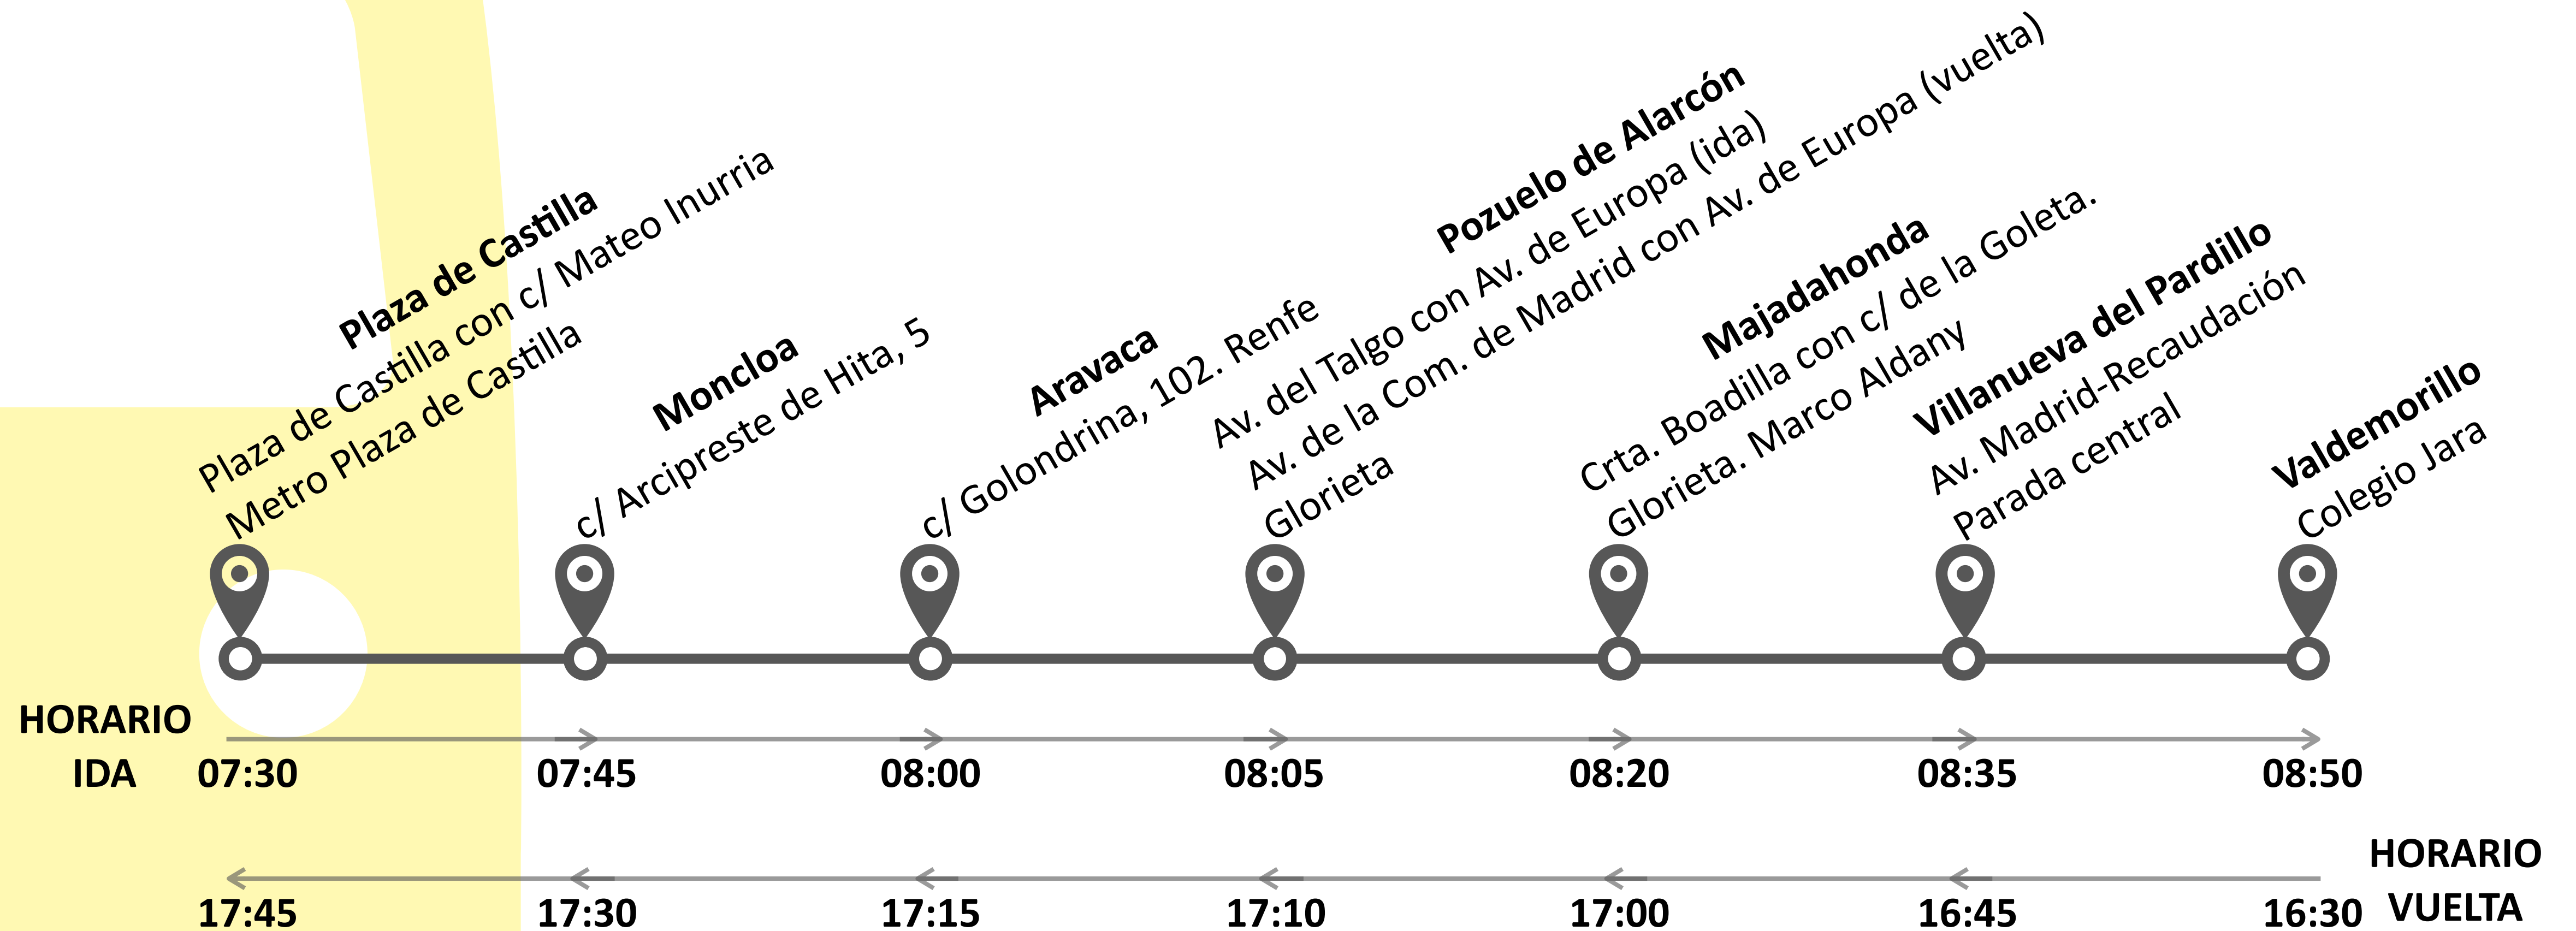

RUTAS AUTOCARES CURSO 2021/2022

PLAZA DE CASTILLA

NOTA: Si no se especifican, las paradas de vuelta se realizan en los mismos puntos de ida o, en su defecto, en la acera de enfrente.