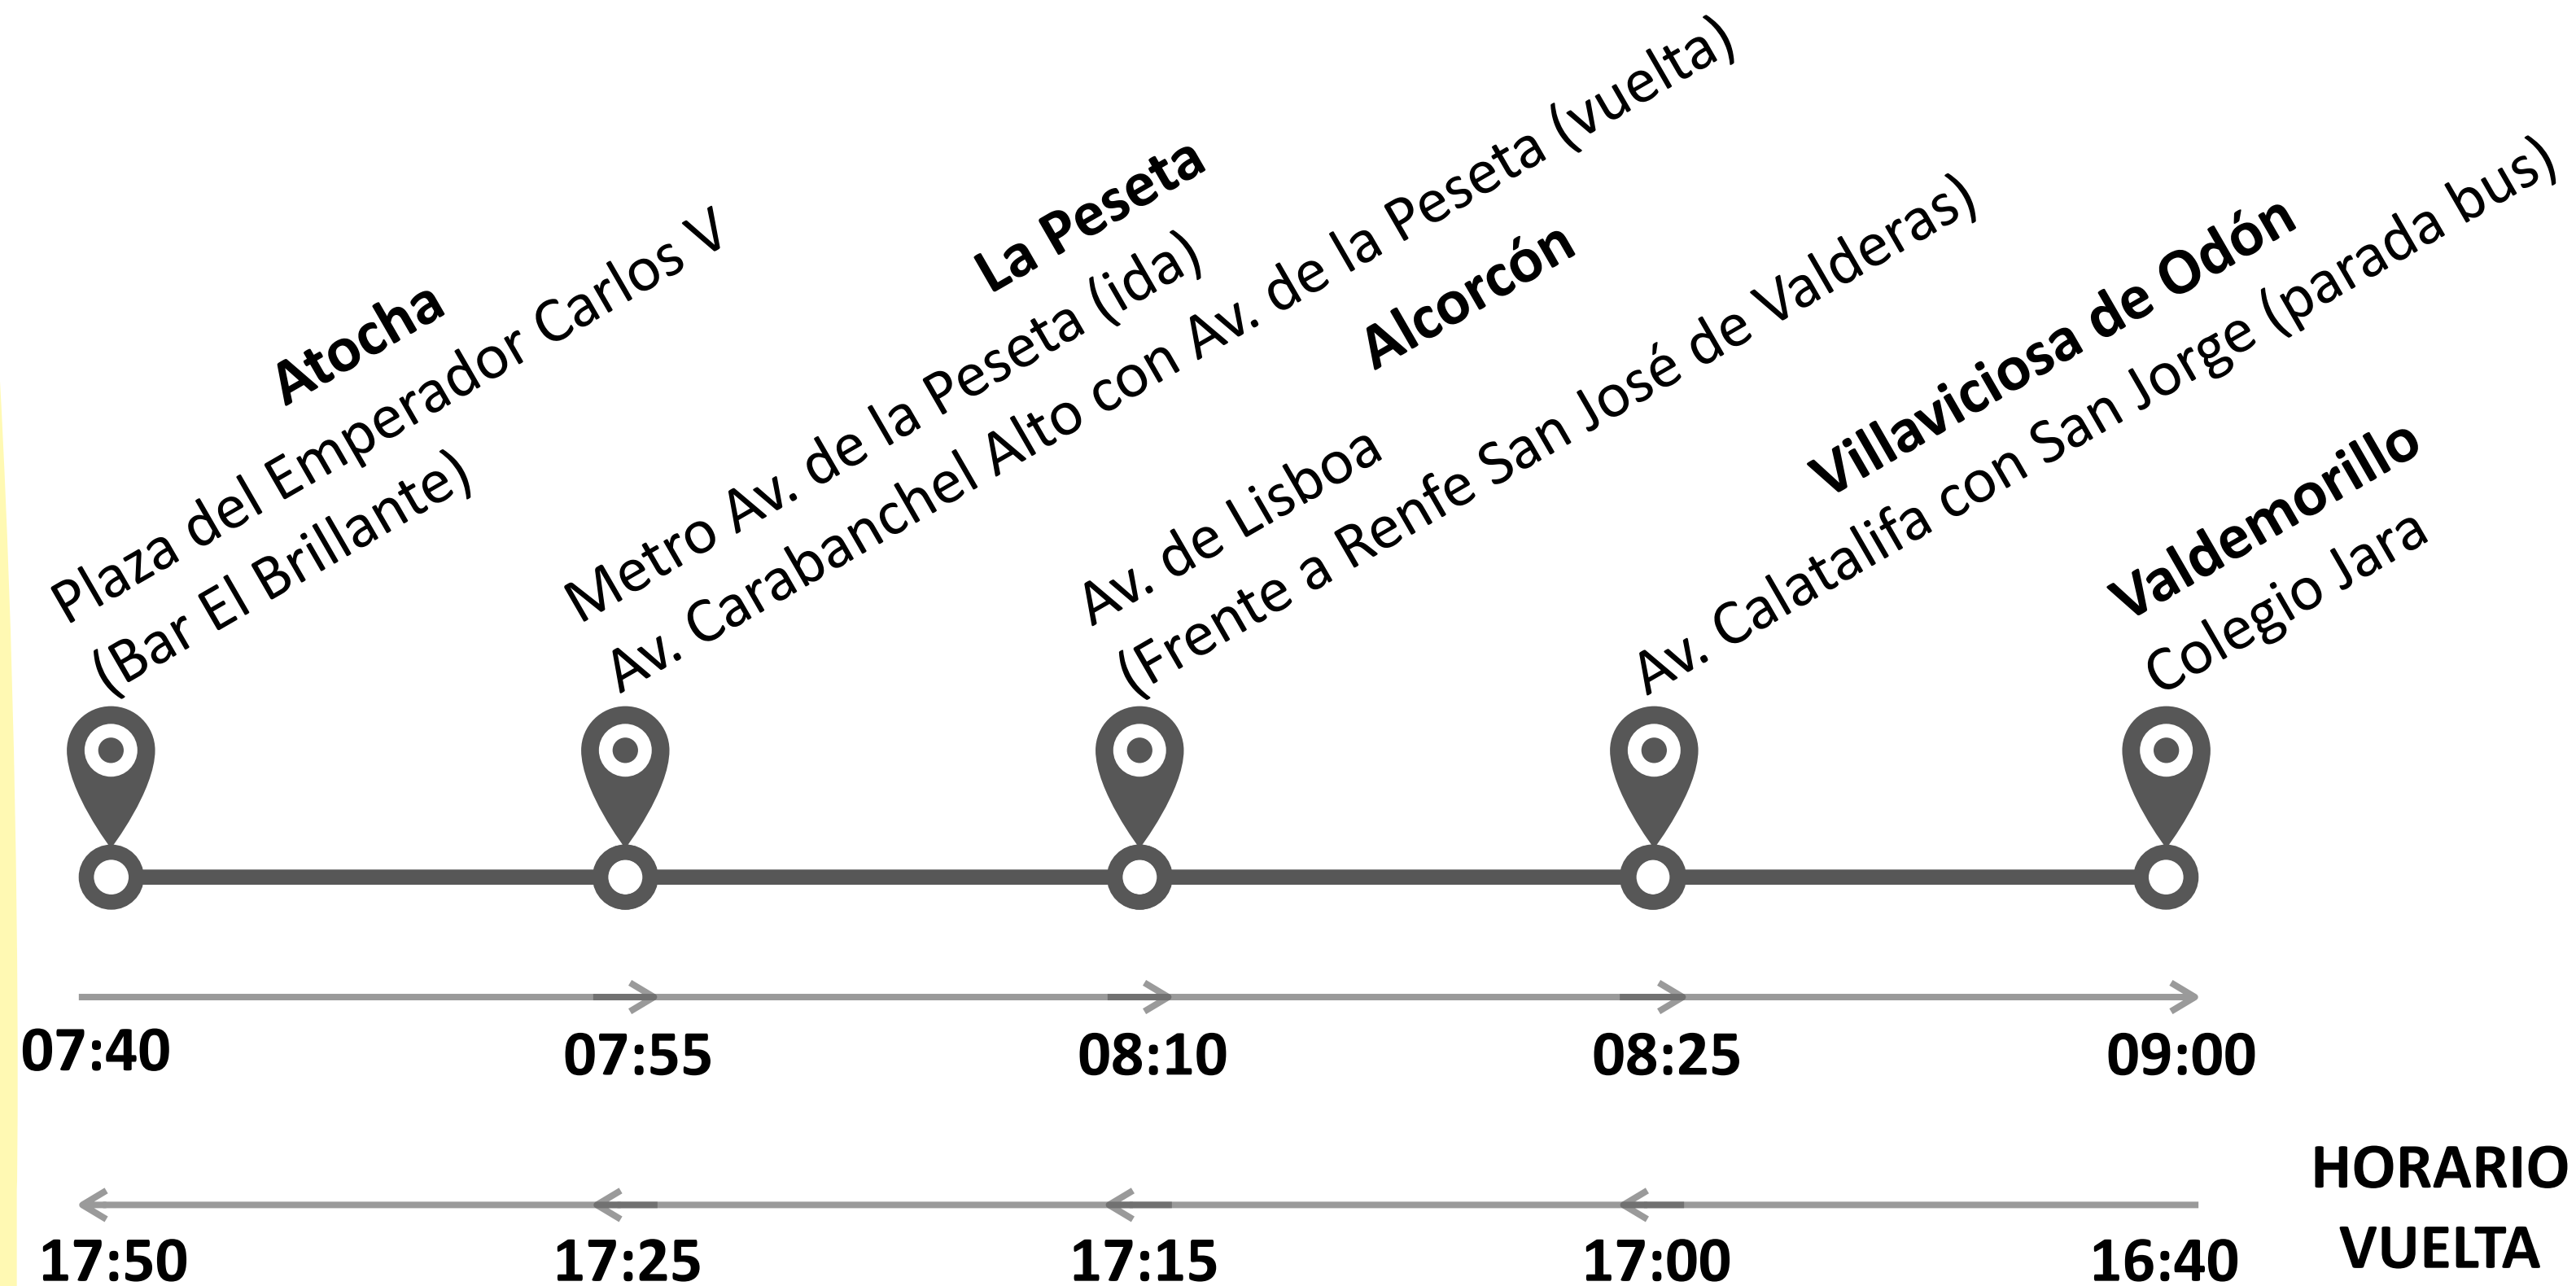

RUTAS AUTOCARES CURSO 2021/2022

ATOCHA

**HORARIO
IDA**

NOTA: Si no se especifican, las paradas de vuelta se realizan en los mismos puntos de ida o, en su defecto, en la acera de enfrente.