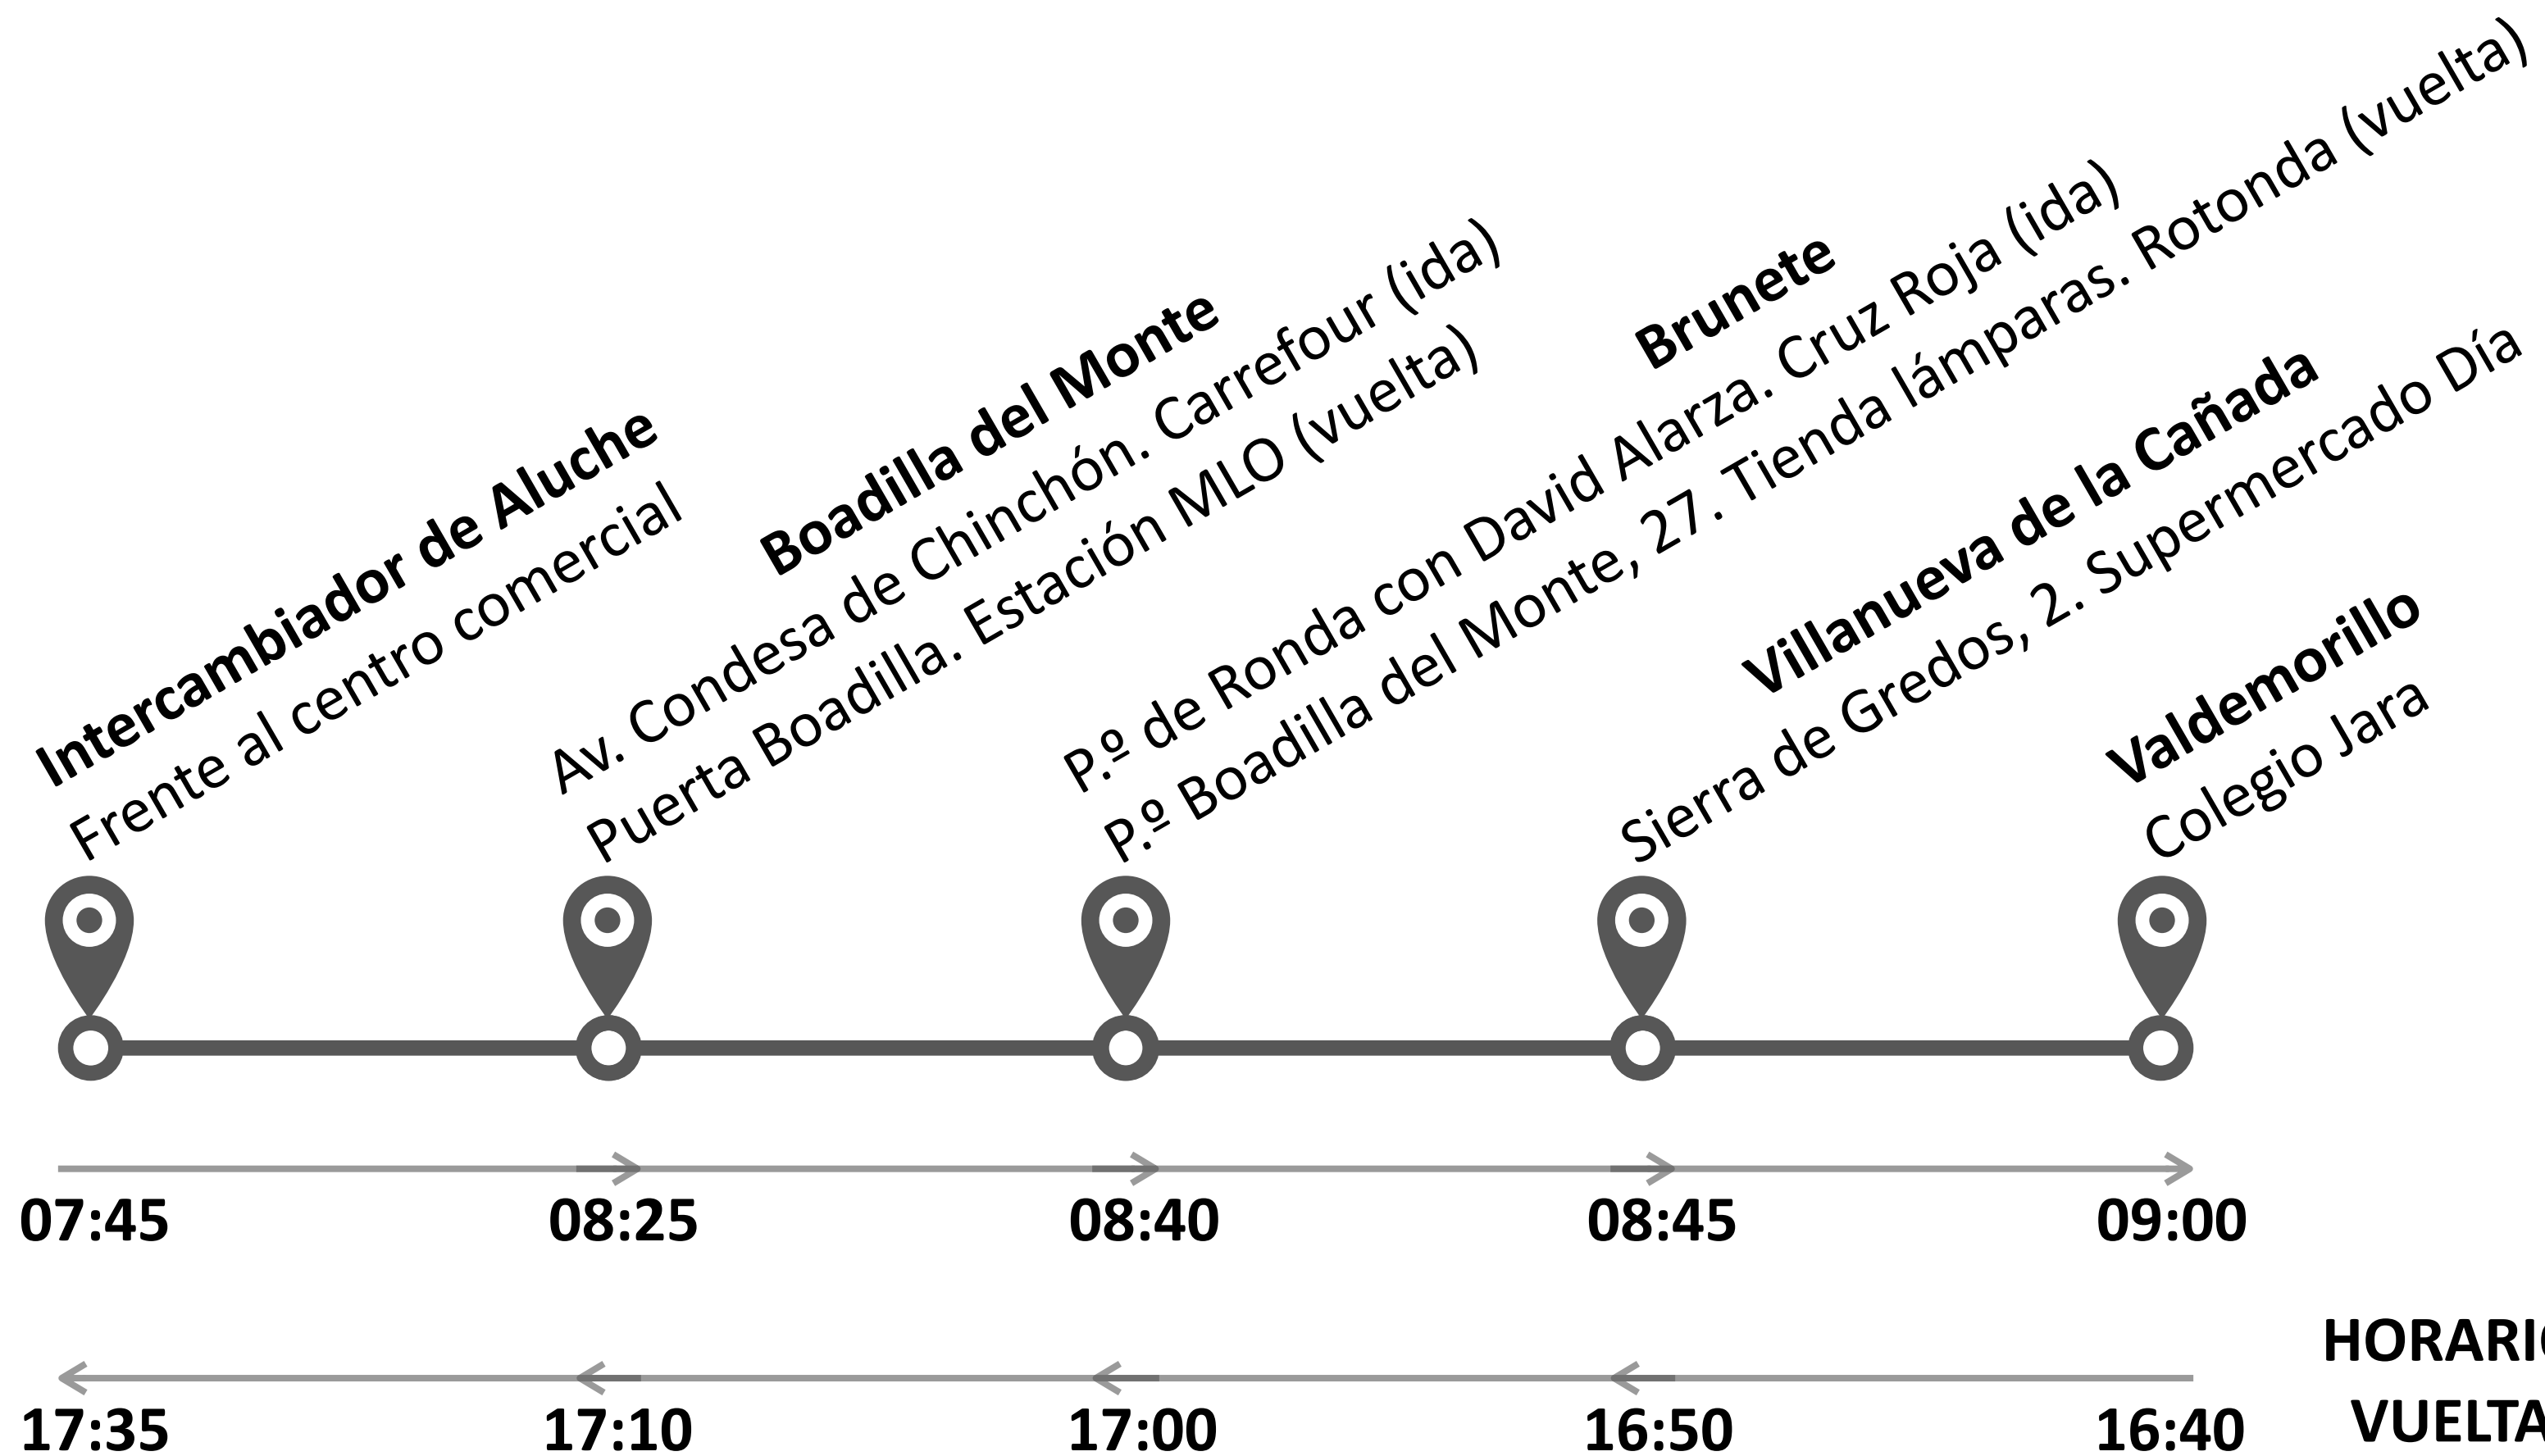

# RUTAS AUTOCARES CURSO 2021/2022

## ALUCHE

**NOTA:** Si no se indican, las paradas de vuelta se realizan en los mismos puntos de ida o, en su defecto, en la acera de enfrente.