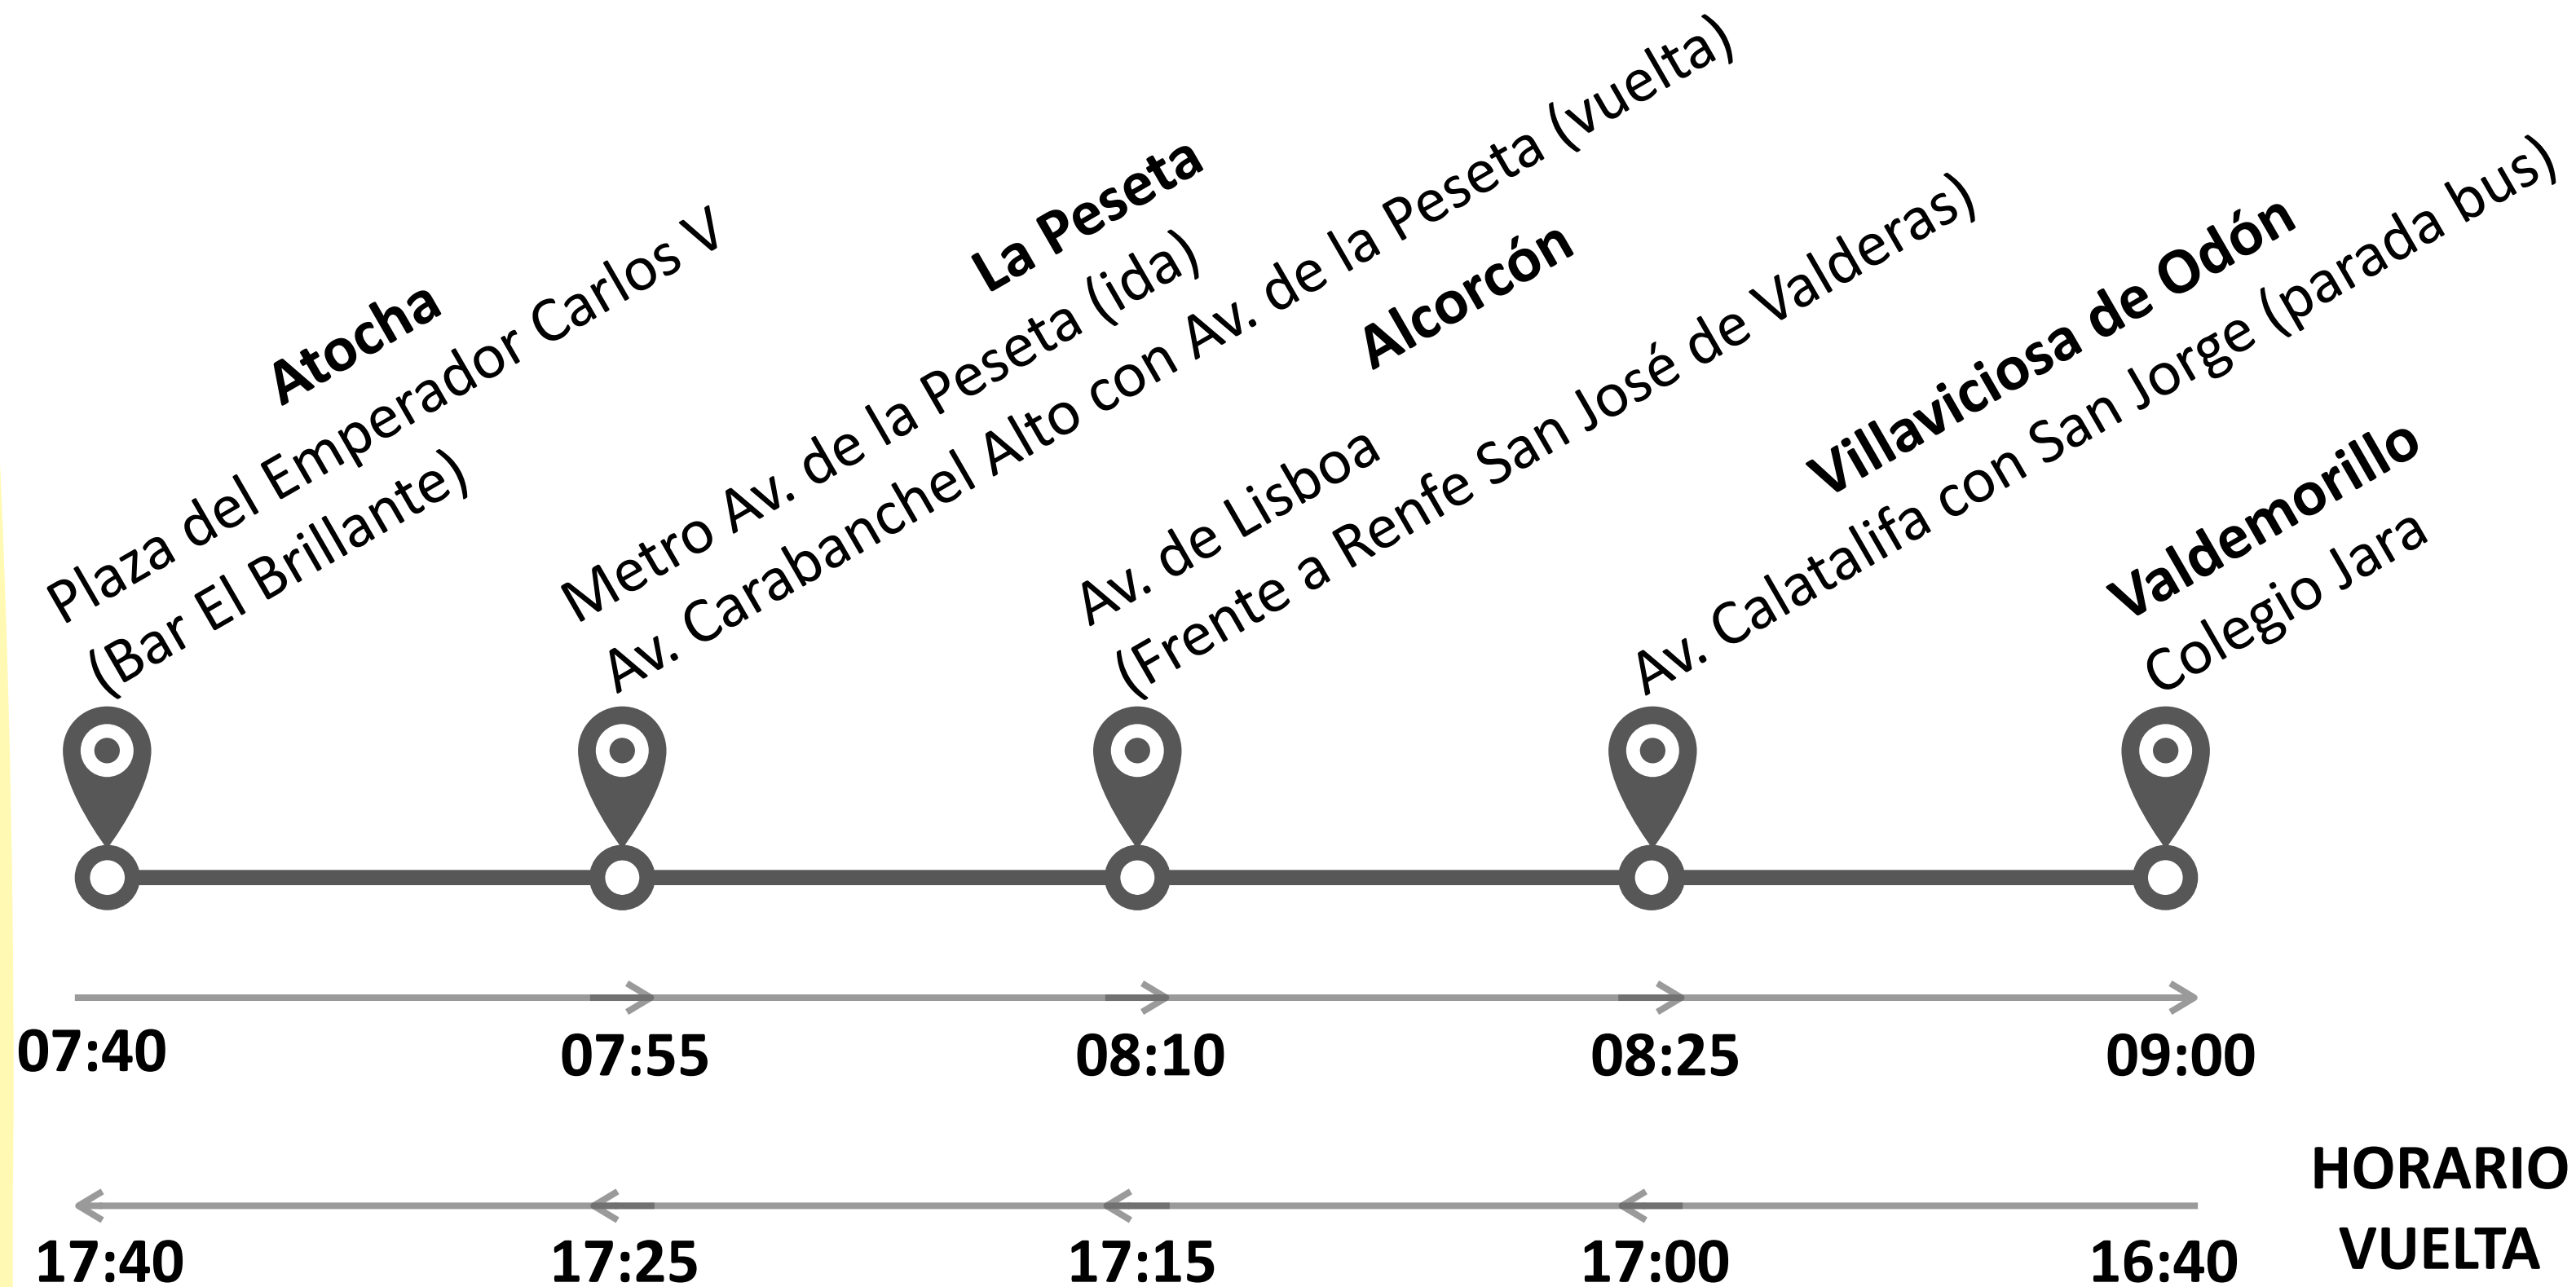

RUTAS AUTOCARES CURSO 2020/2021

ATOCHA

**HORARIO
IDA**

NOTA: Si no se especifican, las paradas de vuelta se realizan en los mismos puntos de ida o, en su defecto, en la acera de enfrente.