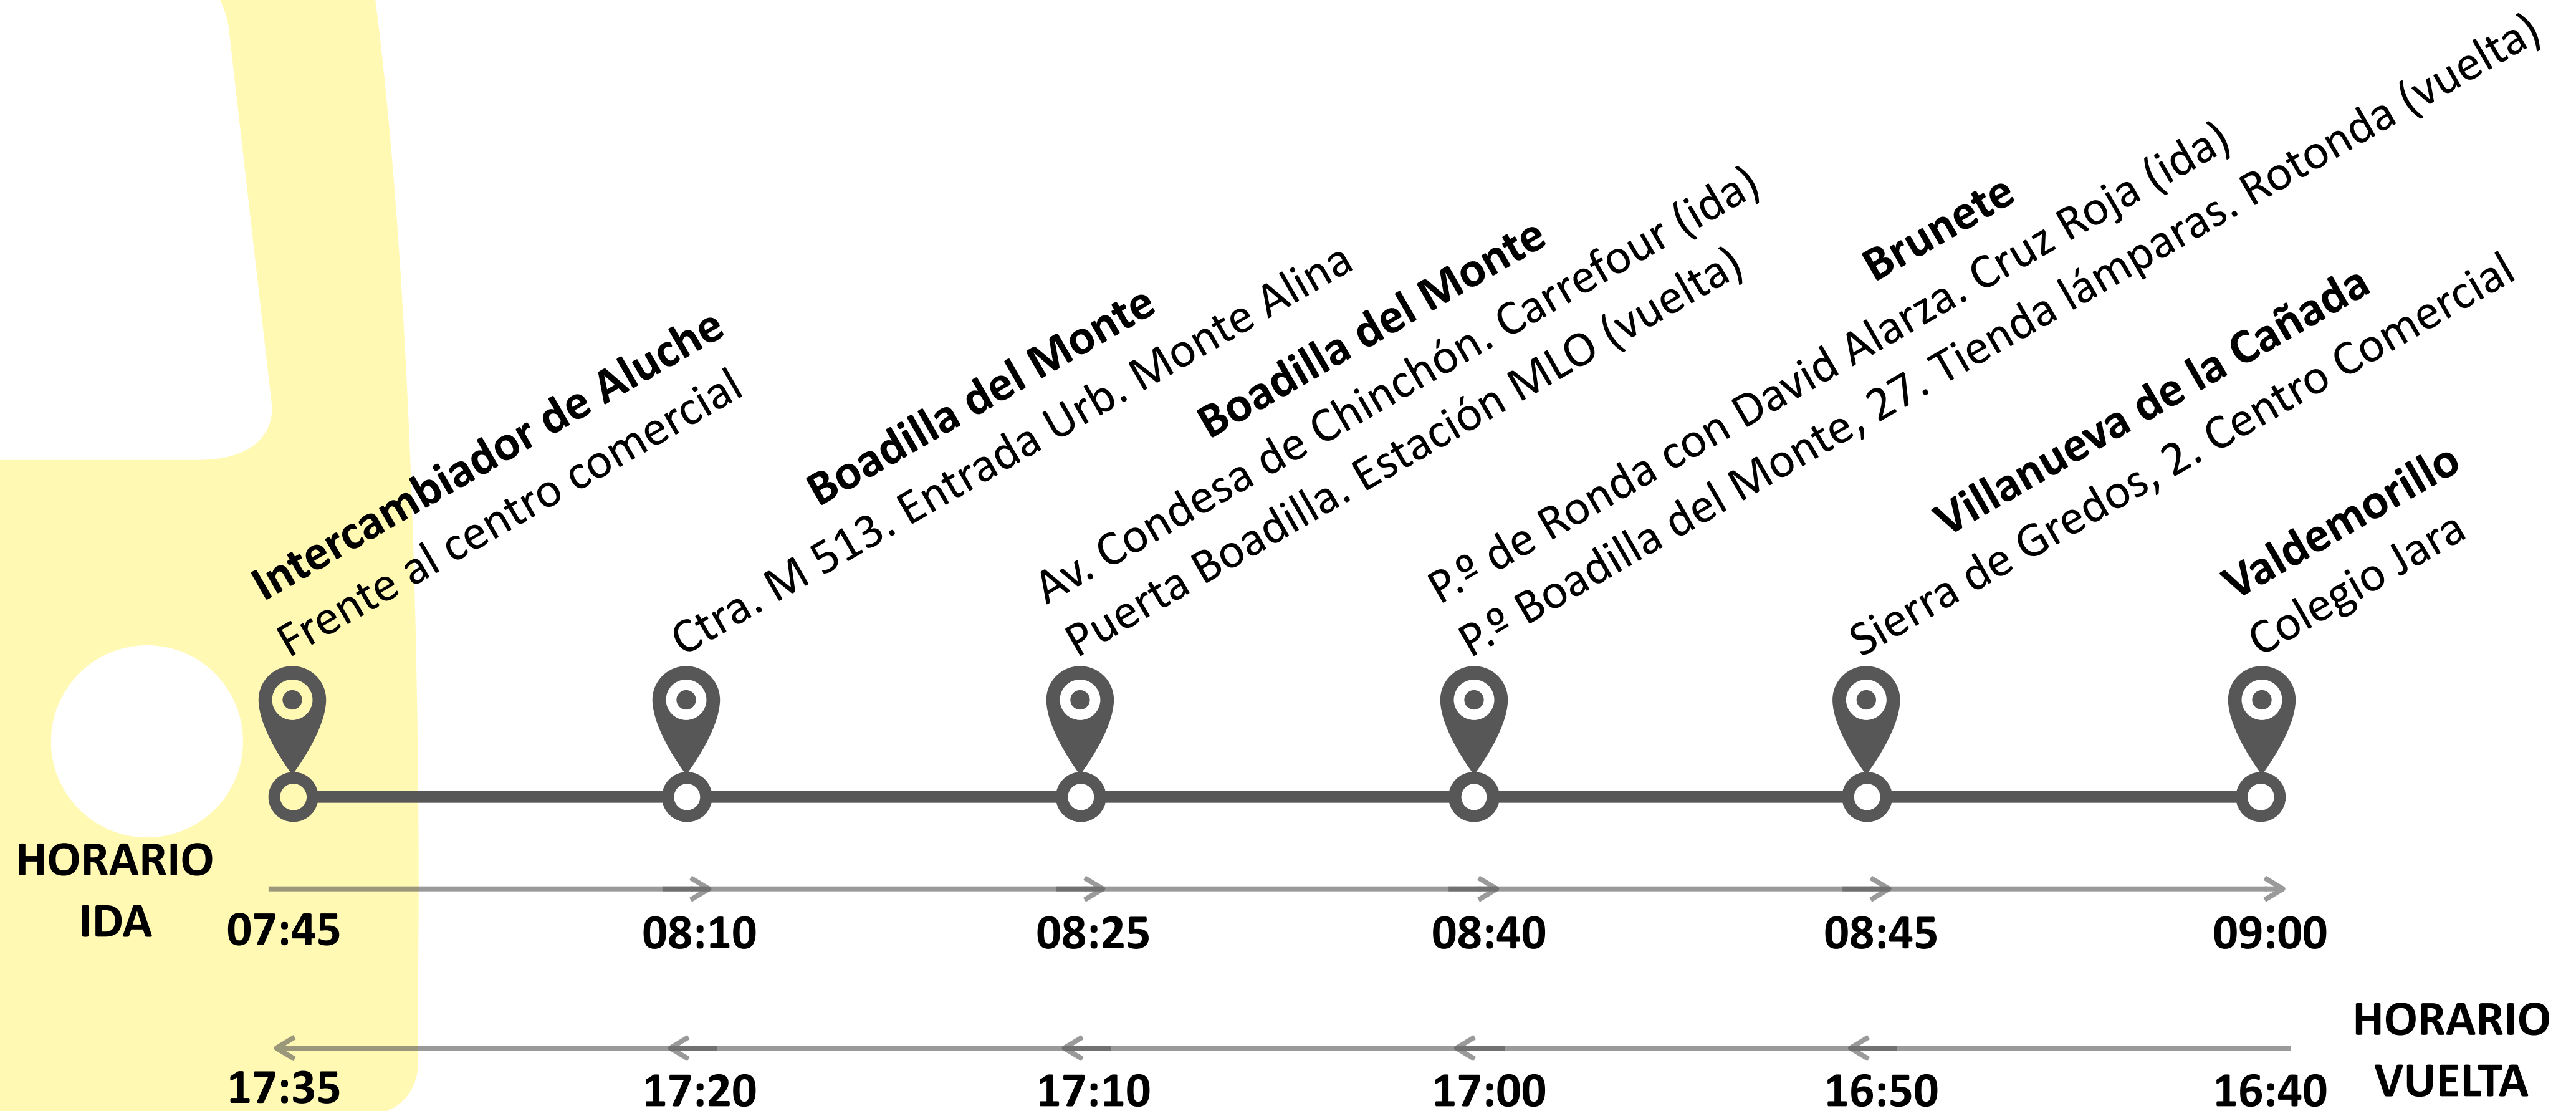

RUTAS AUTOCARES CURSO 2020/2021

ALUCHE

NOTA: Si no se indican, las paradas de vuelta se realizan en los mismos puntos de ida o, en su defecto, en la acera de enfrente.